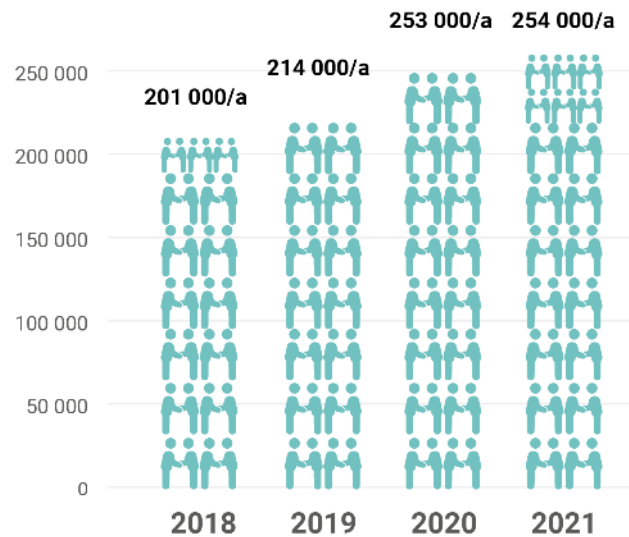

Topinpuisto vertailulukkuina 2018 - 2021

Asiakastapahtumat