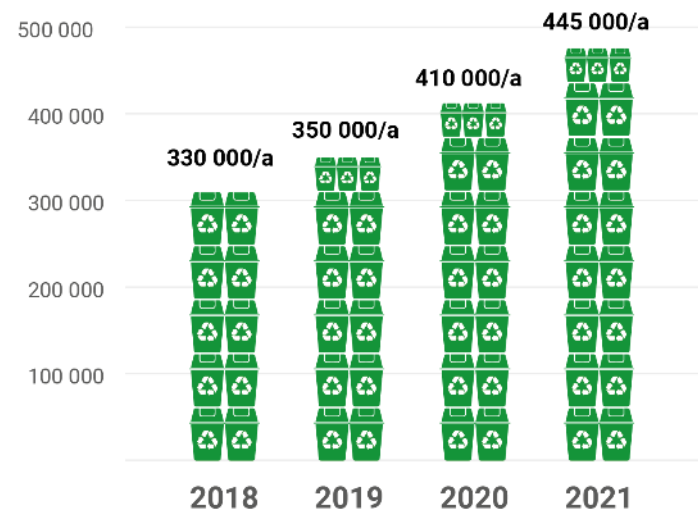

Topinpuisto lukuina

Topinpuiston kiertotalouskeskuksen alueella toimii kuusi yritystä ja verkostossa on mukana 22 toimijaa.

Kiertotalouskeskuksen alueella liikkuu arkipäivisin noin 1000 ajoneuvoa.

Vierailukeskus Kahmarissa kävi 3500 vierasta yli 20 maasta vuonna 2018. Korona-tauon jälkeen asiantuntijaryhmät pääsevät jälleen tutustumaan Topinpuistoon.

Topinpuiston tunnusluvut 2021

Asiakastapahtumat	254 000 /a
Jätevirtojen käsittely	445 000 /a
Liikevaihto	51 Milj € /a

Topinpuisto vertailulukkuina 2018 - 2021

Asiakastapahtumat

Jätevirtojen käsittely

Liikevaihto