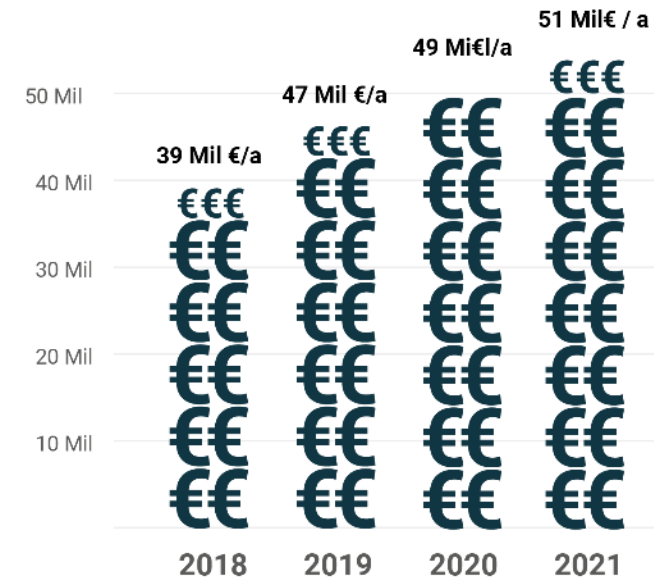

Topinpuisto lukuina

Topinpuiston kiertotalouskeskuksen alueella toimii kuusi yritystä ja verkostossa on mukana 22 toimijaa.

Kiertotalouskeskuksen alueella liikkuu arkipäivisin noin 1000 ajoneuvoa.

Vierailukeskus Kahmarissa kävi 3500 vierasta yli 20 maasta vuonna 2018. Korona-tauon jälkeen asiantuntijaryhmät pääsevät jälleen tutustumaan Topinpuistoon.

Topinpuiston tunnusluvut 2021

Asiakastapahtumat	254 000 /a
Jätevirtojen käsittely	445 000 /a
Liikevaihto	51 Milj € /a

Topinpuisto vertailulukkuina 2018 - 2021

Asiakastapahtumat

Jätevirtojen käsittely

Liikevaihto